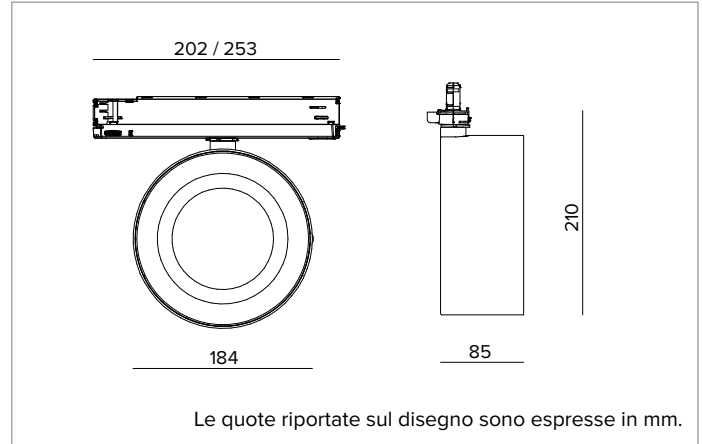

T037FLR940DADB | ZENO 180 Proiettore professionale orientabile a LED

	4000K	H(m)	D(m)	Emax(lx)		
	Ra90		38°			
TS1230	Fixture Power	42W	1	0.69	7321	
	Source Flux	5213lm	2	1.38	1830	
	Fixture Flux	4275lm	3	2.07	813	
	Efficacy	103lm/W	4	2.76	458	
	Imax=1417cd/klm	Imax	7389cd	5	3.44	293

CCT nominale: 4000K

Durata utile (L80/B10): >50000h tq +25°C

CARATTERISTICHE ILLUMINOTECNICHE

Versione Flood con ottica di precisione a sfaccettature convesse in alluminio anodizzato speculare e schermo olografico in PMMA.